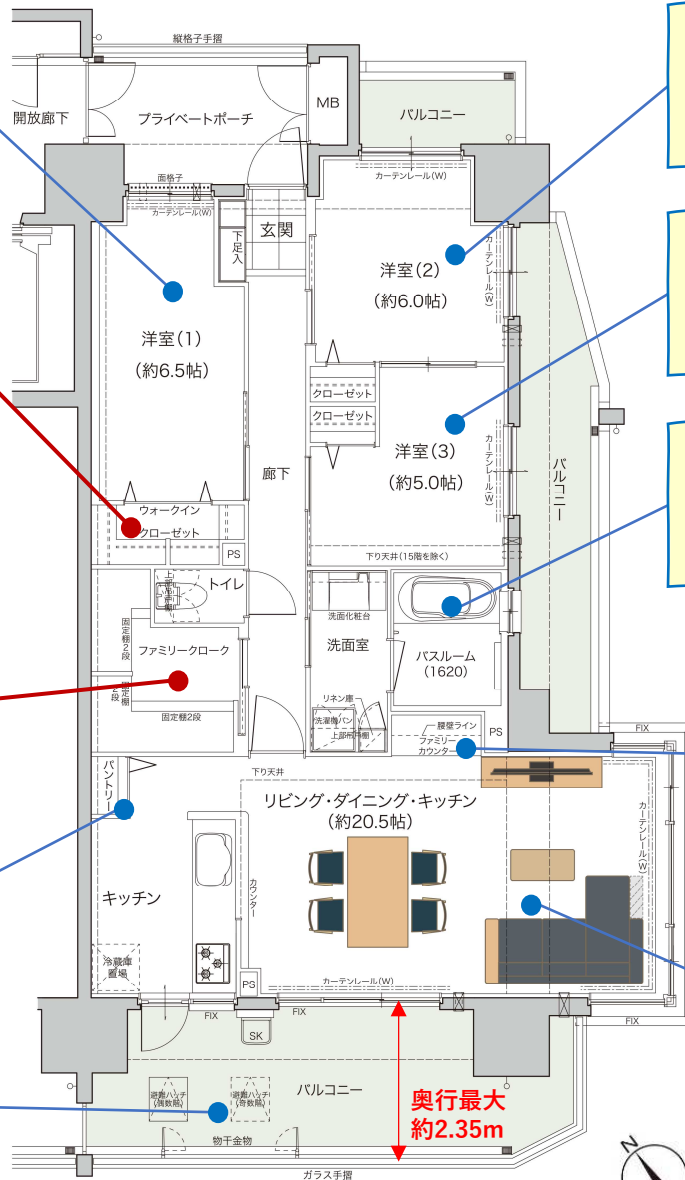

ヴェルディ西条東

Dタイプ

3LDK

専有面積 88.90㎡

夫婦二人の主寝室として。ダブルベッドを置いてもゆとりの広さをキープ。

Point

主寝室には大型クローゼットを採用。お二人の衣類収納にも困りません。

Point

季節用品や思い出の品などご家族共用の収納として利用できる大型収納完備。

キッチン物入完備。乾燥食品や普段使い用品の収納に最適です。

ヴェルディオリジナル。奥行約2.35mの広さのバルコニーでは洗濯物を干したり家庭菜園など多目的に利用できます。

お子様のお部屋として。2面採光で明るさも風通しも十分！

お子様のお部屋として。掃き出し窓の採用で明るい空間。

浴槽は1.6m×2.0mサイズ。お子様とのご入浴もゆったり楽しめます。

お子様の教育環境に最適なリビングデスクを標準装備。学力向上の環境としても推奨されています。

LDKは約20.5帖。ゆとりの広さで、家族4人揃ってもゆとりがあります。

奥行最大
約2.35m